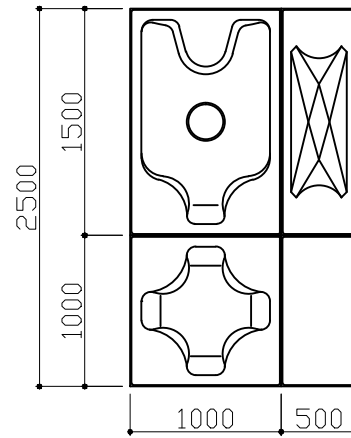

1000H

1500H

2000H

2500H

3000H

3500H

4000H

型式	パネルタンク HP(S)型	尺度	1/50
----	---------------	----	------