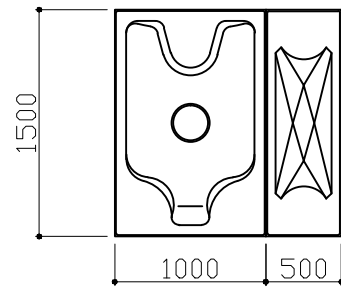

1000H

1500H

2000H

2500H

3000H

3500H

4000H

型式	パネルタンク HP(S)型	尺度	1/50
----	---------------	----	------