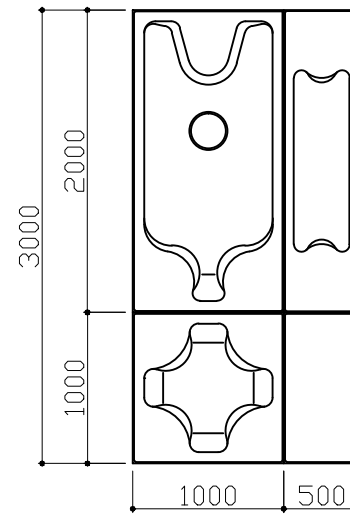

1000H

1500H

2000H

2500H

3000H

3500H

4000H

型式	パネルタンク HP(S)型	尺度	1/50
----	---------------	----	------