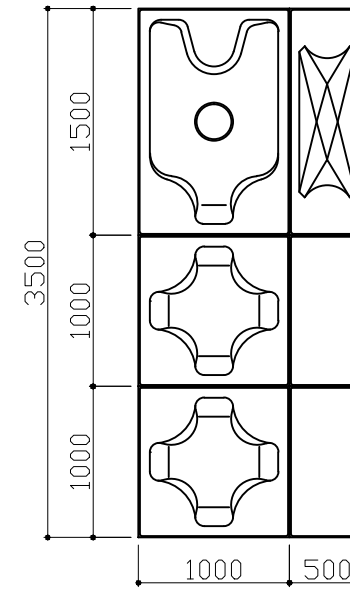

1000H

1500H

2000H

2500H

3000H

3500H

4000H

型式	パネルタンク HP(S)型	尺度	1/50
----	---------------	----	------