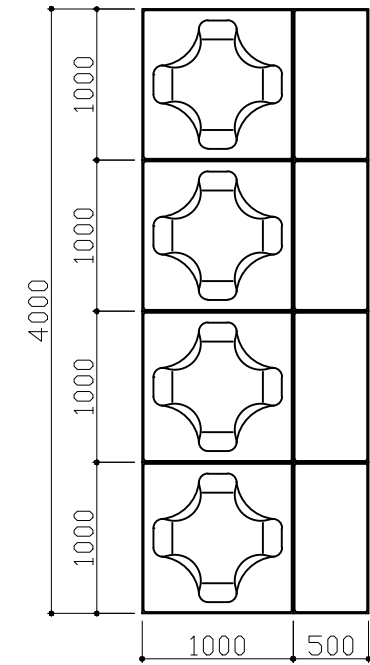

1000H

1500H

2000H

2500H

3000H

3500H

4000H

型式	パネルタンク HP(S)型	尺度	1/50
----	---------------	----	------