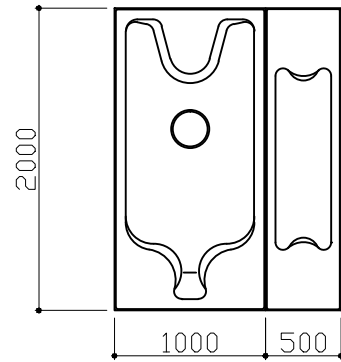

1000H

1500H

2000H

2500H

3000H

3500H

4000H

型式	パネルタンク HP(S)型	尺度	1/50
----	---------------	----	------